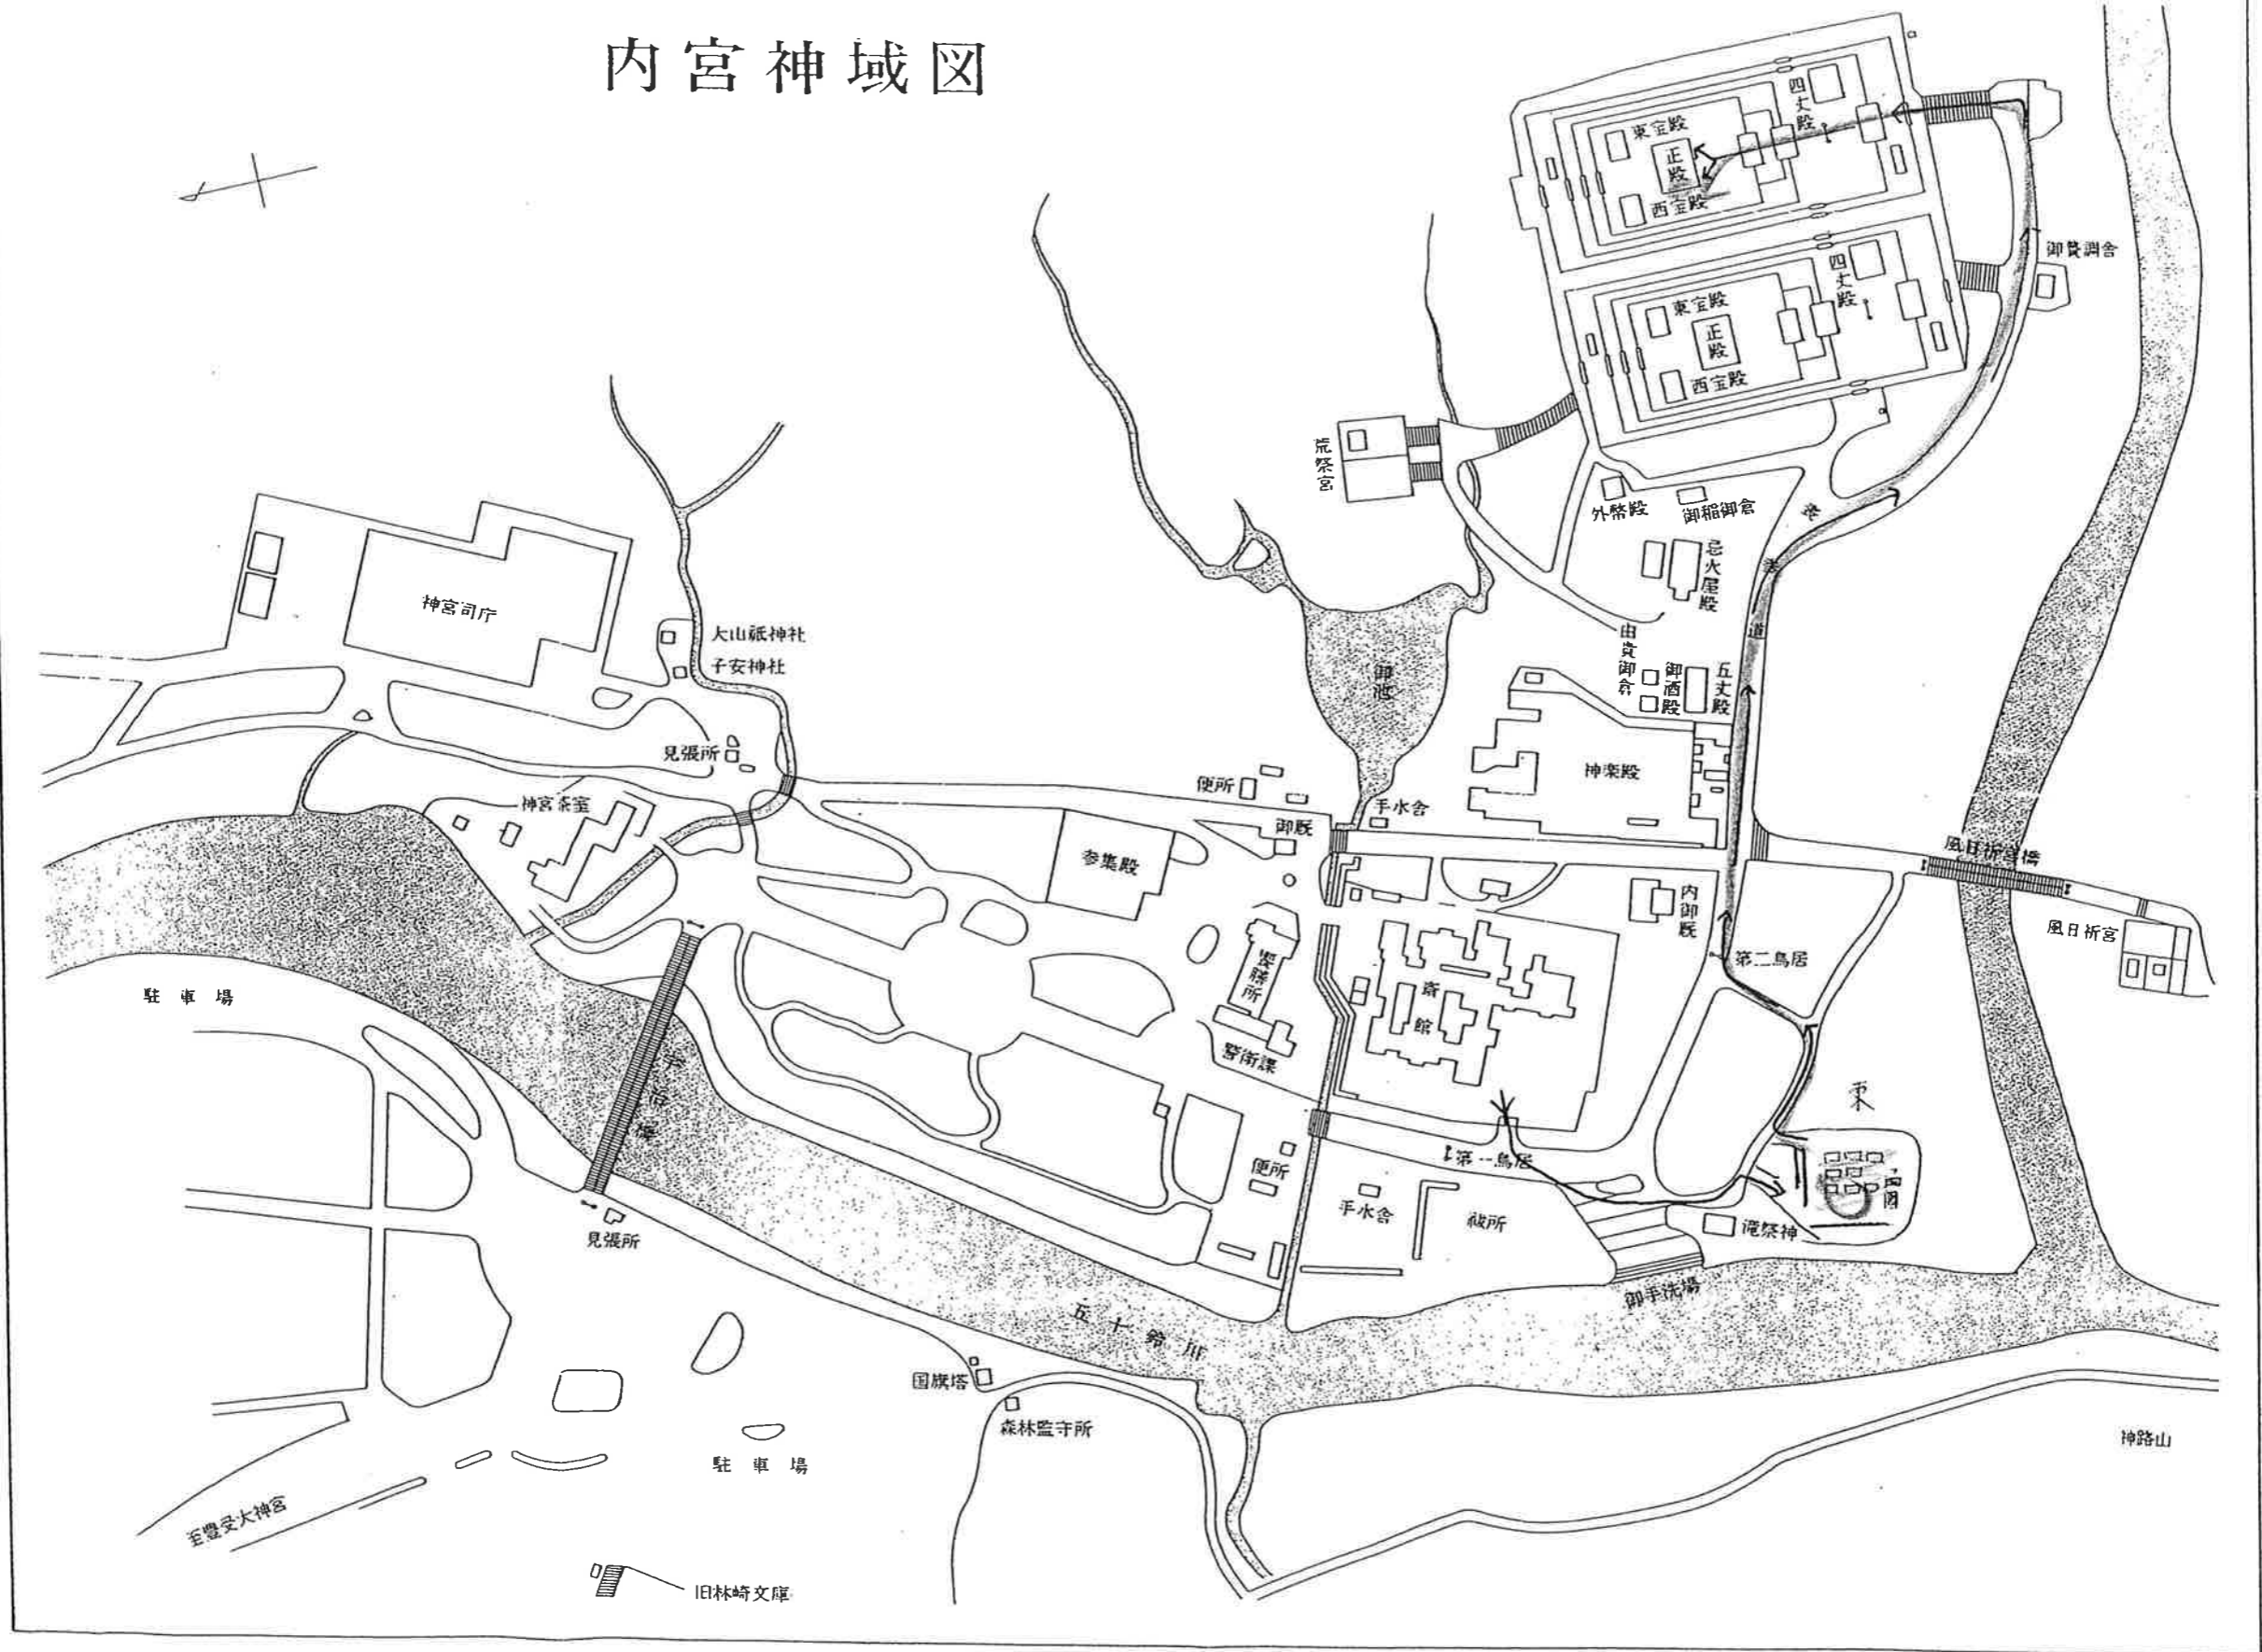

内宮神域図

旧林崎文庫

東

皇大神宮川原大被

私足
交指要員
幸種不卑

皇大神宮川原祓所

車